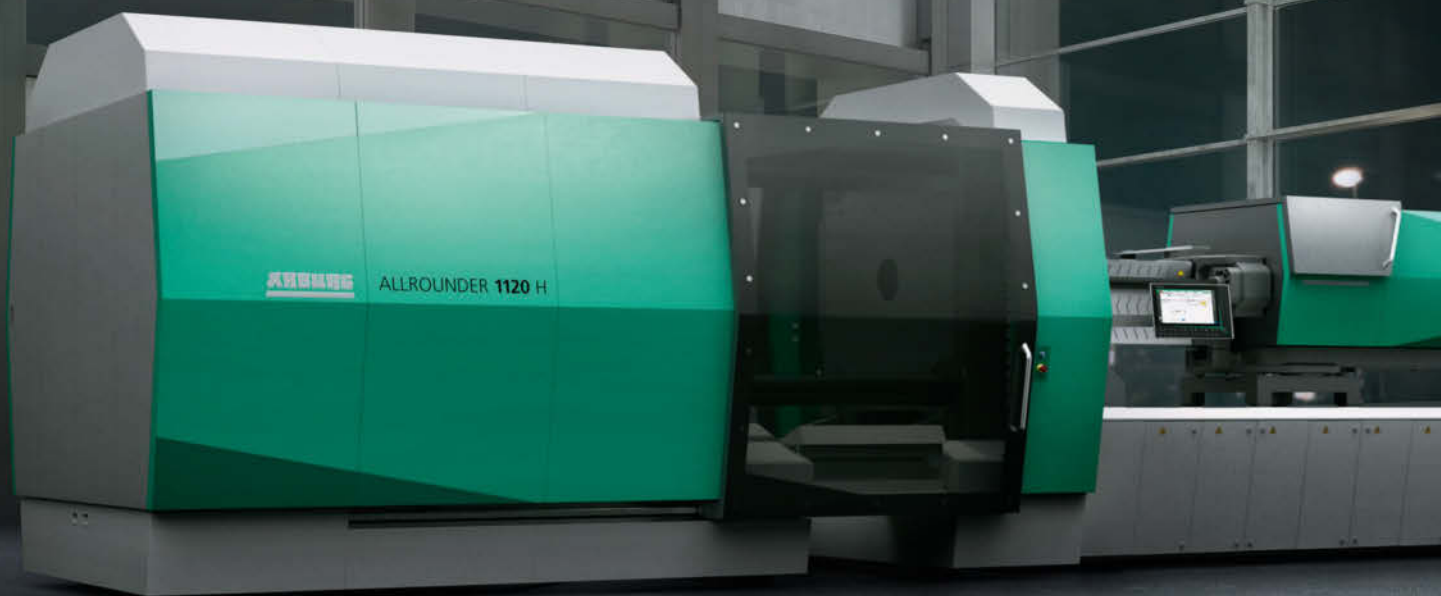

INTUÏTIEF EN SLIM
SNEL EN NAUWKEURIG
ERGONOMISCH EN FUNCTIONEEL
**GROOT EN
EFFICIËNT**
ESTHETISCH EN EMOTIONEEL
VOORUITZIEND EN MOEDIG
KRACHTIG EN DYNAMISCH

WIR SIND DA.

Groot en efficiënt? Bij ons is dat mogelijk! Onze ALLROUNDER 1120 H combineert elektrische snelheid en nauwkeurigheid met hydraulische kracht en dynamiek. Daarnaast maakt onze innovatieve GESTICA-besturing de bediening nog intuïtiever en slimmer – dat is pas geweldige high-end-techniek!