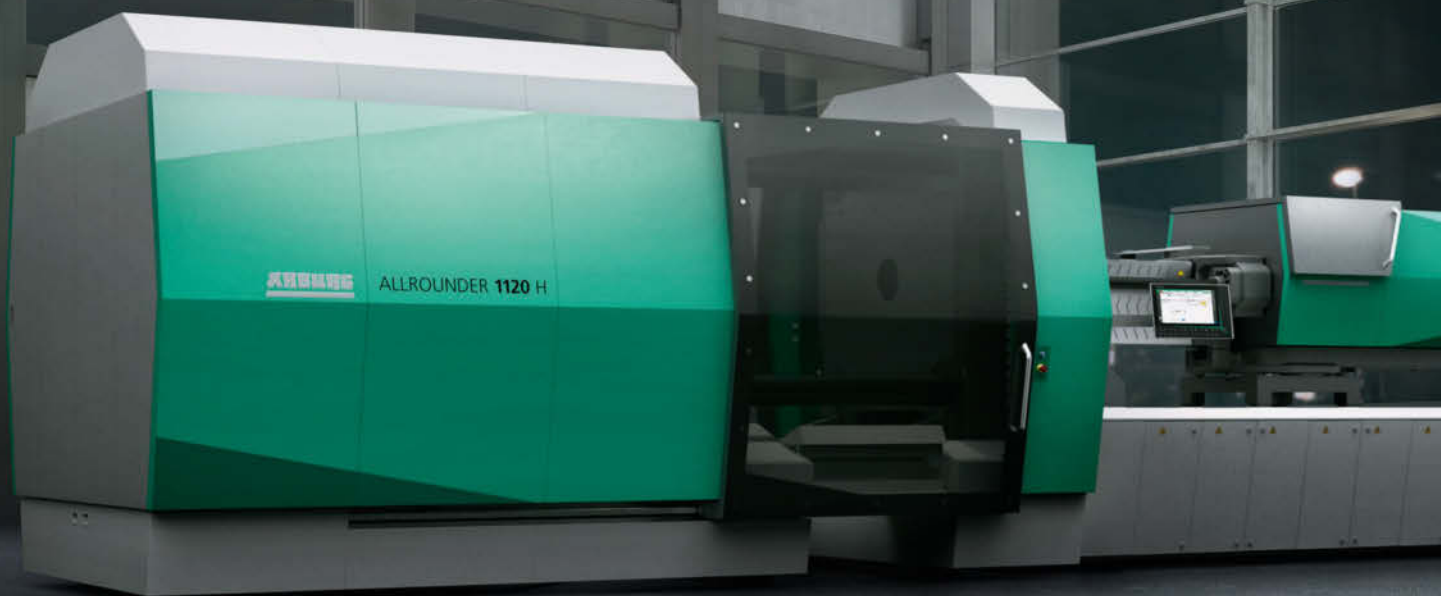

INTUITIVA E INTELLIGENTE
RAPIDA E PRECISA
ERGONOMICA E FUNZIONALE
**GRANDE ED
EFFICIENTE**
ESTETICA ED EMOZIONALE
VISIONARIA E CORAGGIOSA
POTENTE E DINAMICA

WIR SIND DA.

Grande ed efficiente? Certo che sì, con ARBURG! La nostra ALLROUNDER 1120 H combina precisione e rapidità elettrica a forza idraulica e dinamica. Grazie alla nostra innovativa unità di comando GESTICA il comando è ancora più intuitivo e intelligente – Questa è la tecnologia all'avanguardia che rende il lavoro un divertimento!